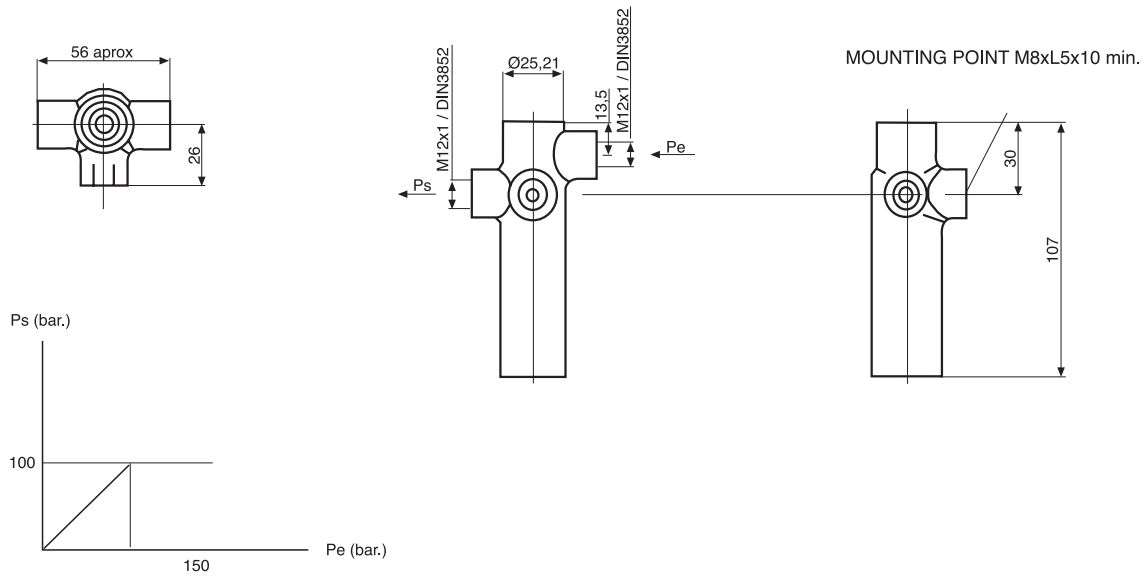

## WHEEL CYLINDERS / CILINDROS DE RUEDA

Functional data		External Dimensions				Installation		Fluid Inlet	Fluid type	Part Number
Bore Ø	Output Stroke	L	H1	H2	D	Type	separation		Note 2.	
mm	mm	mm	mm	mm	mm	Ø mm	mm	Size		
34.92	20	105.5	93	70.5	45	M8/125	54	M12/100(x2)	M	6311032
34.92	20	105.5	93	70.5	45	M8/125	54	M12/100(x2)	M	6311033

## VALVES / VÁLVULAS

**Part number / Referencia:**

6315017

**Part name / Denominación:**

Pressure limit valve / Válvula limitadora de presión

**Product characteristics / Características del producto:**

Pressure limit  $P_c=100$  bar

Liquid type / Líquido: Mineral Oil

**Part number / Referencia:**

6321017

**Part name / Denominación:**

Pressure regulation valve / Válvula reguladora de presión

**Product characteristics / Características del producto:**