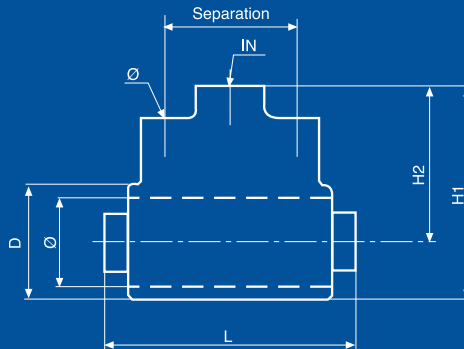

# Wheel cylinders / Valves (WC/V) Cilindros de rueda / Válvulas (CR/V)

The listed products make up our standard range. **We are always prepared to consider special product requests, being able to adapt to low volume production if necessary.**

## WHEEL CYLINDERS / CILINDROS DE RUEDA

Functional data		External Dimensions				Installation		Fluid Inlet	Fluid type	Part Number
Bore Ø	Output Stroke	L	H1	H2	D	Type	separation		Note 2.	
mm	mm	mm	mm	mm	mm	Ø mm	mm	Size		
34.92	20	105.5	93	70.5	45	M8/125	54	M12/100(x2)	M	6311032
34.92	20	105.5	93	70.5	45	M8/125	54	M12/100(x2)	M	6311033

## VALVES / VÁLVULAS

**Part number / Referencia:**

6315017

**Part name / Denominación:**

Pressure limit valve / Válvula limitadora de presión

**Product characteristics / Características del producto:**

Pressure limit  $P_c=100$  bar

Liquid type / Líquido: Mineral Oil

**Part number / Referencia:**

6321017

**Part name / Denominación:**

Pressure regulation valve / Válvula reguladora de presión

**Product characteristics / Características del producto:**